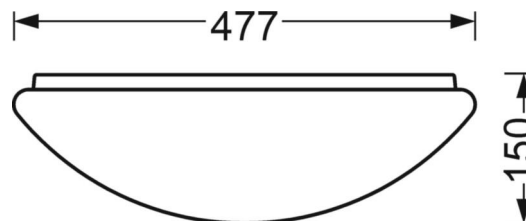

Механика

цвет корпуса	белый стандартный для электротехники RAL 9016
размеры (LxWxH/DxH)	477mm x 150mm
вес (нетто)	2.6kg
Кабельный ввод KE	см. Руководство по монтажу
Вид монтажа	Потолочная одиночная установка, установка на стене

DEEP-LINK

<https://www.regiolux.de/ru/article/25340144110>

Ссылка	LED 2900lm 830
ηLB	100 %
Φ ↓/↑	86 % / 14 %
UGR поп./вдоль дисплей	19.9 / 19.9
	65° < 3000cd/m²

размеры

H	150 mm	Высота
D	477 mm	Диаметр
A1	360 mm	Расстояние между точками крепежа при одиночной установке
A1 alternativ	360 mm	alternativ Расстояние между точками крепежа при одиночной установк