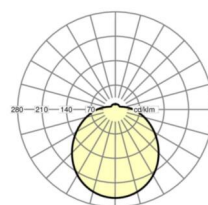

DEEP-LINK

<https://www.regiolux.de/ru/article/25340144110>

Ссылка	LED 2900lm 830
ηLB	100 %
Φ ↓/↑	86 % / 14 %
UGR поп./вдоль дисплей	19.9 / 19.9
	65° < 3000cd/m²

размеры

H	150 mm	Высота
D	477 mm	Диаметр
A1	360 mm	Расстояние между точками крепежа при одиночной установке
A1 alternativ	360 mm	alternativ Расстояние между точками крепежа при одиночной установк