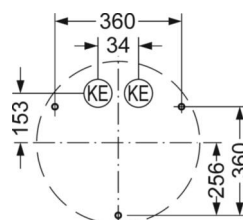

Механика

цвет корпуса	белый стандартный для электротехники RAL 9016
размеры (LxWxH/DxH)	477mm x 150mm
вес (нетто)	2.6kg
Кабельный ввод KE	см. Руководство по монтажу
Вид монтажа	Потолочная одиночная установка, установка на стене

DEEP-LINK

<https://www.regiolux.de/ru/article/25340144110>

Ссылка	LED 2900lm 830
ηLB	100 %
Φ ↓/↑	86 % / 14 %
UGR поп./вдоль дисплей	19.9 / 19.9
	65° < 3000cd/m²

размеры

H	150 mm	Высота
D	477 mm	Диаметр
A1	360 mm	Расстояние между точками крепежа при одиночной установке
A1 alternativ	360 mm	alternativ Расстояние между точками крепежа при одиночной установк